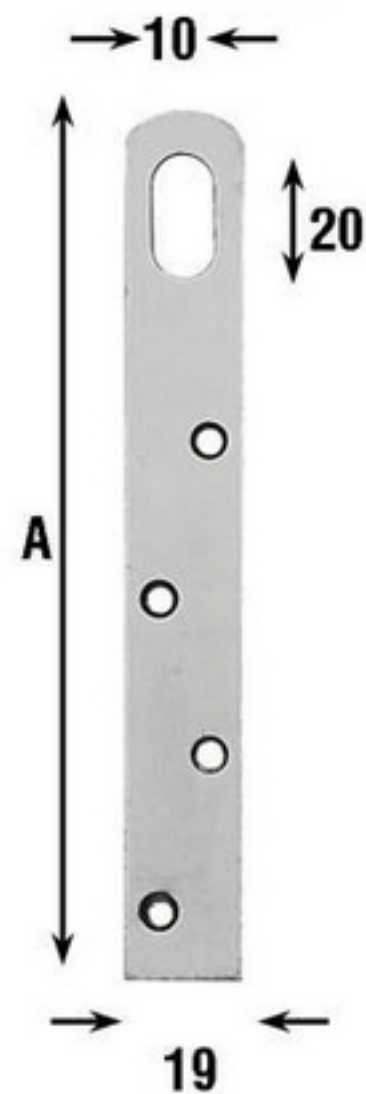

## Descrizione / Description

LASTRINE FINESTRA  
connectors with window

## Finiture / Finish:

AZ: Acciaio zincato / Zinc plated steel

## DATI TECNICI / Technical Data:

Cod.	Mis. size	Um U.	A	N.f N.h	Ø V	Gr/Pz gr pc	PZ / BOX
167AZ06	6	MM	60	2	3	10	100
167AZ08	8	MM	80	3	3	14	100
167AZ10	10	MM	100	3	3	18	100
167AZ12	12	MM	120	4	3	23	100