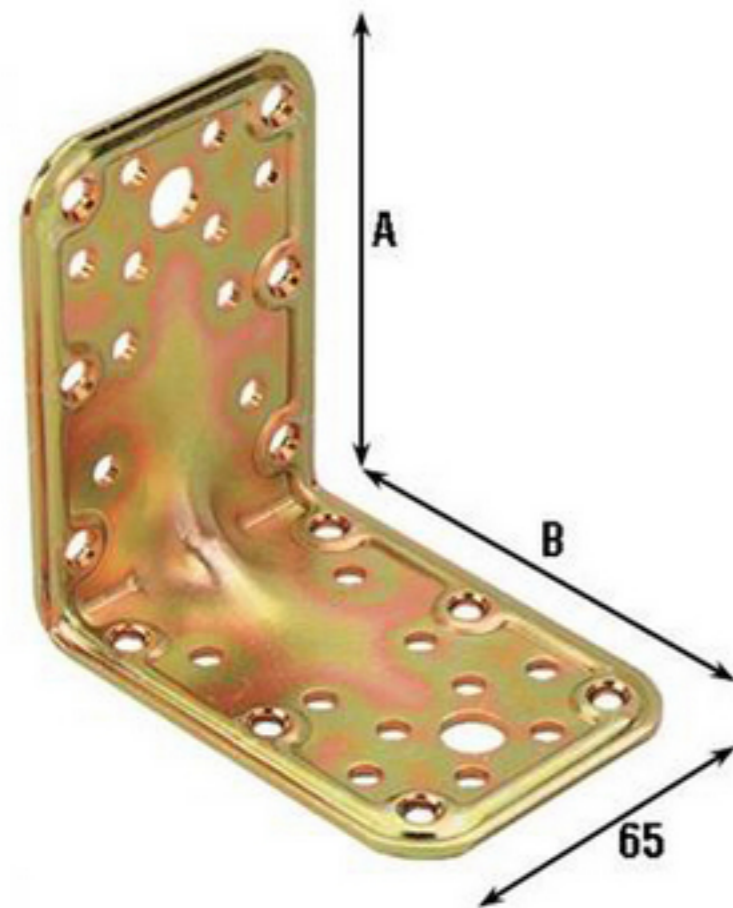

### Descrizione / Description

GIUNZIONI PESANTI AD ANGOLO STAMPATE  
angled pressed wood connectors

### Finiture / Finish:

AT: Acciaio tropicalizzato / *Yellow zinc-plated steel*