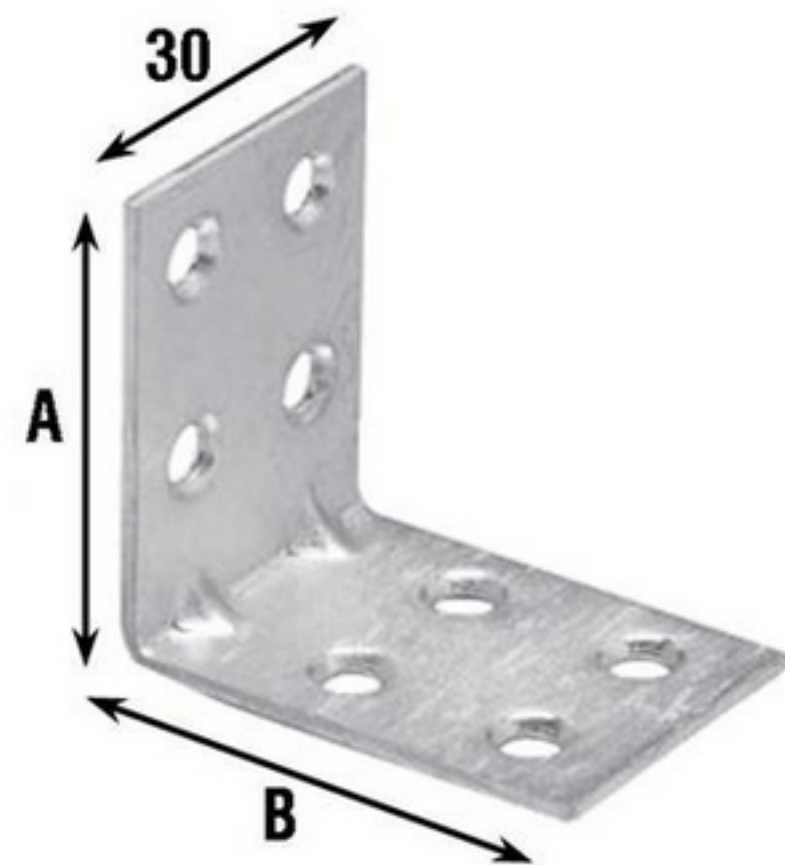

Art. 169

Descrizione / Description

GIUNZIONI AD ANGOLO
angled connectors

Finiture / Finish:

AZ: Acciaio zincato / Zinc plated steel

DATI TECNICI / Technical Data:

Cod.	Mis. size	Um U.	AxB	Sp Th	Gr/Pz gr pc	PZ / BOX
169AZ22	2X2	MM	20X20	2	15	50
169AZ33	3X3	MM	30X30	2	23	50
169AZ44	4X4	MM	40X40	2	32	50
169AZ55	5X5	MM	50X50	2	41	50
169AZ66	6X6	MM	60X60	2	50	50
169AZ77	7X7	MM	70X70	2	59	50
169AZ88	8X8	MM	80X80	2	69	50
169AZ99	9X9	MM	90X90	2	77	50
169AZ10	10X10	MM	100X100	2	86	50