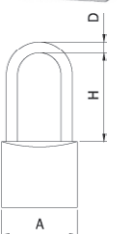

Lucchetto ADITUS ad arco. **CORPO IN OTTONE SATINATO E VERNICIATO DA MM 30.**  
 Arco Ø 5,1 in acciaio temperato e cromato. **LUCE ARCO MM 46. 2 CHIAVI.** **P00030467** 1 12 12

Lucchetto ADITUS ad arco. **CORPO IN OTTONE SATINATO E VERNICIATO DA MM 30.** Arco Ø 5,1  
 in acciaio temperato e cromato. **LUCE ARCO MM 46. 2 CHIAVI. CIFRATURA A NOSTRA SCELTA.** **P00030467.K** 1 12 12

Lucchetto ADITUS ad arco. **CORPO IN OTTONE SATINATO E VERNICIATO DA MM 40.**  
 Arco Ø 6,3 in acciaio temperato e cromato. **LUCE ARCO MM 23,9. 2 CHIAVI.** **P00040217** 1 12 12

Lucchetto ADITUS ad arco. **CORPO IN OTTONE SATINATO E VERNICIATO DA MM 40.** Arco Ø 6,3  
 in acciaio temperato e cromato. **LUCE ARCO MM 23,9. 2 CHIAVI. CIFRATURA A NOSTRA SCELTA.** **P00040217.K** 1 12 12