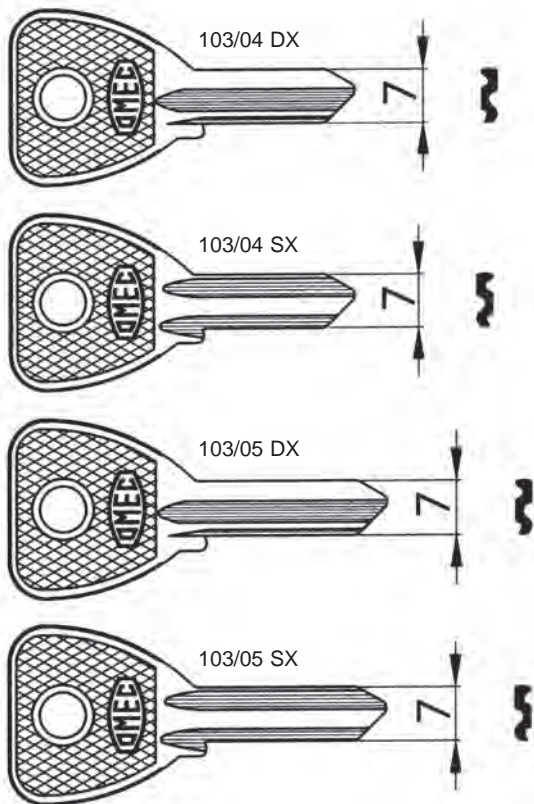

### Chiave piccola - Small key

COD.	mano <i>hand</i>		lunghezza totale <i>total length</i>				
103/04 DX	destra <i>right</i>	4	46	0,009	100	-	
103/04 SX	sinistra <i>left</i>	4	46	0,009	100	-	
103/05 DX	destra <i>right</i>	5	49,5	0,009	100	-	
103/05 SX	sinistra <i>left</i>	5	49,5	0,009	100	-	

**Profilo:** OMEC piccolo.

**Materiale:** Ottone nichelato.

**Mano:** Destra o sinistra.

**Applicazione:** cod. 103/04 solo per cilindro 140/02 e bloccetto di chiusura cod. 210, cod. 103/05 per cilindri serie 140 (escluso 140/02) - 141 - 143.

**Profile:** Small OMEC.

**Material:** Nickel-plated brass.

**Hand:** Right or left.

**Application:** cod. 103/04 only for cylinder 140/02 and dead bolt rim lock cod. 210, cod. 103/05 for cylinders series 140 (except 140/02) - 141 - 143.