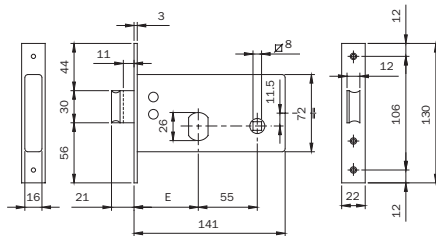

Chiave grezza
020259

Serratura per fascia. CHIUSURA LATERALE. Funzionante con **CILINDRO TONDO SFACCETTATO Ø MM 26** (842028287) in dotazione. 3 CHIAVI. Scatola H 72 ZINCATA. Frontale mm **130x22x3** zincato.

CATENACCIO a **UNA MANDATA DA MM 11 CON SCROCCO INCORPORATO.**

2 ghiere in nylon. Vite di fissaggio cilindro. (Chiave grezza codice 020259)

Entrata mm 60

725600

1

10

10