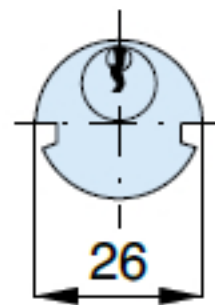

**Doppio cilindro Ø 26**  
Double cylinder Ø 26

▽	A	B	C	D	L	codice code	euro	 
4	23	10	23	27	27	54	<b>019560 000</b>	10
4	23	10	27	27	31	58	<b>019600 000</b>	10
5	27	10	27	31	31	62	<b>019640 000</b>	10
4	23	10	37	27	41	68	<b>019700 000</b>	10
5	31	10	31	35	35	70	<b>019720 000</b>	10
4	23	10	47	27	51	78	<b>019800 000</b>	10
5	37	10	37	41	41	82	<b>019840 000</b>	10