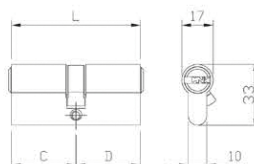

Code

 Confezione
 multipla
 Confezione
 singola

Min. ord.

R6 New

Cilindro R6 New **DOPPIO PROFILO**. Chiave piatta ottone nichelato a 6 spine.
 Protezione antitrapano nel corpo cilindro. Camma DIN 30°.

CODE CARD. Vite mm 65. (Chiave grezza codice 020839).

L	C + D	OTTONE			
Lunghezza mm 56	(28+28)	880928287	1	10	10
Lunghezza mm 61	(28+33)	880928337	1	10	10
Lunghezza mm 60	(30+30)	880930307	1	10	10
Lunghezza mm 65	(30+35)	880930357	1	10	10
Lunghezza mm 70	(30+40)	880930407	1	10	10
	(35+35)	880935357	1	10	10
Lunghezza mm 75	(30+45)	880930457	1	10	10
	(35+40)	880935407	1	10	10
Lunghezza mm 80	(30+50)	880930507	1	10	10
	(35+45)	880935457	1	10	10
	(40+40)	880940407	1	10	10
Lunghezza mm 85	(30+55)	880930557	1	10	10
	(35+50)	880935507	1	10	10
	(40+45)	880940457	1	10	10
Lunghezza mm 90	(30+60)	880930607	1	10	10
	(40+50)	880940507	1	10	10
	(45+45)	880945457	1	10	10
Lunghezza mm 95	(30+65)	880930657	1	-	1
	(40+55)	880940557	1	-	1
Lunghezza mm 100	(30+70)	880930707	1	-	1
	(35+65)	880935657	1	-	1
	(40+60)	880940607	1	-	1
	(50+50)	880950507	1	-	1
Lunghezza mm 105	(30+75)	880930757	1	-	1
	(50+55)	880950557	1	-	1
Lunghezza mm 110	(30+80)	880930807	1	-	1
	(50+60)	880950607	1	-	1
Lunghezza mm 120	(65+55)	880965557	1	-	1