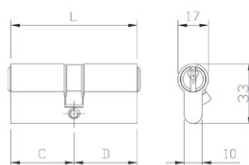

Code

Confezione
multipla
singola

Min. ord.

F5

Cilindro F5 a **DOPPIO PROFILO**, chiave 5 spine grande. Camma DIN 30°.
3 CHIAVI. Vite mm 65. (Chiave grezza codice 020259).

	L	C + D	OTTONE	NICHELATO			
Lunghezza mm 42	(21+21)	chiave grande 3 spine 020239	820921217	820921219	1	10	10
Lunghezza mm 50	(25+25)	chiave grande 4 spine 020249	820925257	820925259	1	10	10
Lunghezza mm 55	(25+30)	chiave grande 4 spine 020249	820925307	820925309	1	10	10
Lunghezza mm 56	(28+28)		820928287	820928289	1	10	10
Lunghezza mm 61	(28+33)		820928337	820928339	1	10	10
Lunghezza mm 60	(30+30)		820930307	820930309	1	10	10
Lunghezza mm 65	(30+35)		820930357	820930359	1	10	10
Lunghezza mm 70	(30+40)		820930407	820930409	1	10	10
	(35+35)		820935357	820935359	1	10	10
Lunghezza mm 75	(30+45)		820930457	820930459	1	10	10
	(35+40)		820935407	820935409	1	10	10
Lunghezza mm 80	(30+50)		820930507	820930509	1	10	10
	(35+45)		820935457	820935459	1	10	10
	(40+40)		820940407	820940409	1	10	10
Lunghezza mm 85	(30+55)		820930557	820930559	1	10	10
	(35+50)		820935507	820935509	1	10	10
	(40+45)		820940457	820940459	1	10	10
Lunghezza mm 90	(30+60)		820930607	820930609	1	10	10
	(40+50)		820940507	820940509	1	10	10
	(45+45)		820945457	820945459	1	10	10
Lunghezza mm 95	(30+65)		820930657	820930659	1	-	1
	(40+55)		820940557	820940559	1	-	1
Lunghezza mm 100	(30+70)		820930707	820930709	1	-	1
	(35+65)		820935657	820935659	1	-	1
	(40+60)		820940607	820940609	1	-	1
	(50+50)		820950507	820950509	1	-	1
Lunghezza mm 105	(30+75)		820930757	820930759	1	-	1
	(50+55)		820950557	820950559	1	-	1
Lunghezza mm 110	(30+80)		820930807	820930809	1	-	1
	(50+60)		820950607	820950609	1	-	1
Lunghezza mm 120	(65+55)		820965557	820965559	1	-	1