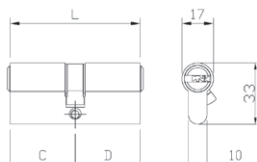

Code

Confezione
multipia
Confezione
singola

Min. ord.

R6 New

Cilindro R6 New **DOPPIO PROFILO**. Chiave piatta ottone nichelato a 6 spine.
Protezione antitrapano nel corpo cilindro. Camma DIN 30°.

5 CHIAVI. CODE CARD. Vite mm 65. (Chiave grezza codice 020839).

L	C + D	OTTONE		NICHELATO		
		Code	Code	Confezione multipia	Confezione singola	Min. ord.
Lunghezza mm 56	(28+28)	880928287..5	880928289..5	1	10	10
Lunghezza mm 61	(28+33)	880928337..5	880928339..5	1	10	10
Lunghezza mm 60	(30+30)	880930307..5	880930309..5	1	10	10
Lunghezza mm 65	(30+35)	880930357..5	880930359..5	1	10	10
Lunghezza mm 70	(30+40)	880930407..5	880930409..5	1	10	10
	(35+35)	880935357..5	880935359..5	1	10	10
Lunghezza mm 75	(30+45)	880930457..5	880930459..5	1	10	10
	(35+40)	880935407..5	880935409..5	1	10	10
Lunghezza mm 80	(30+50)	880930507..5	880930509..5	1	10	10
	(35+45)	880935457..5	880935459..5	1	10	10
	(40+40)	880940407..5	880940409..5	1	10	10
Lunghezza mm 85	(30+55)	880930557..5	880930559..5	1	10	10
	(35+50)	880935507..5	880935509..5	1	10	10
	(40+45)	880940457..5	880940459..5	1	10	10
Lunghezza mm 90	(30+60)	880930607..5	880930609..5	1	10	10
	(40+50)	880940507..5	880940509..5	1	10	10
	(45+45)	880945457..5	880945459..5	1	10	10
Lunghezza mm 95	(30+65)	880930657..5	880930659..5	1	-	1
	(40+55)	880940557..5	880940559..5	1	-	1
Lunghezza mm 100	(30+70)	880930707..5	880930709..5	1	-	1
	(35+65)	880935657..5	880935659..5	1	-	1
	(40+60)	880940607..5	880940609..5	1	-	1
	(50+50)	880950507..5	880950509..5	1	-	1
Lunghezza mm 105	(30+75)	880930757..5	880930759..5	1	-	1
	(50+55)	880950557..5	880950559..5	1	-	1
Lunghezza mm 110	(30+80)	880930807..5	880930809..5	1	-	1
	(50+60)	880950607..5	880950609..5	1	-	1
Lunghezza mm 120	(65+55)	880965557..5	880965559..5	1	-	1