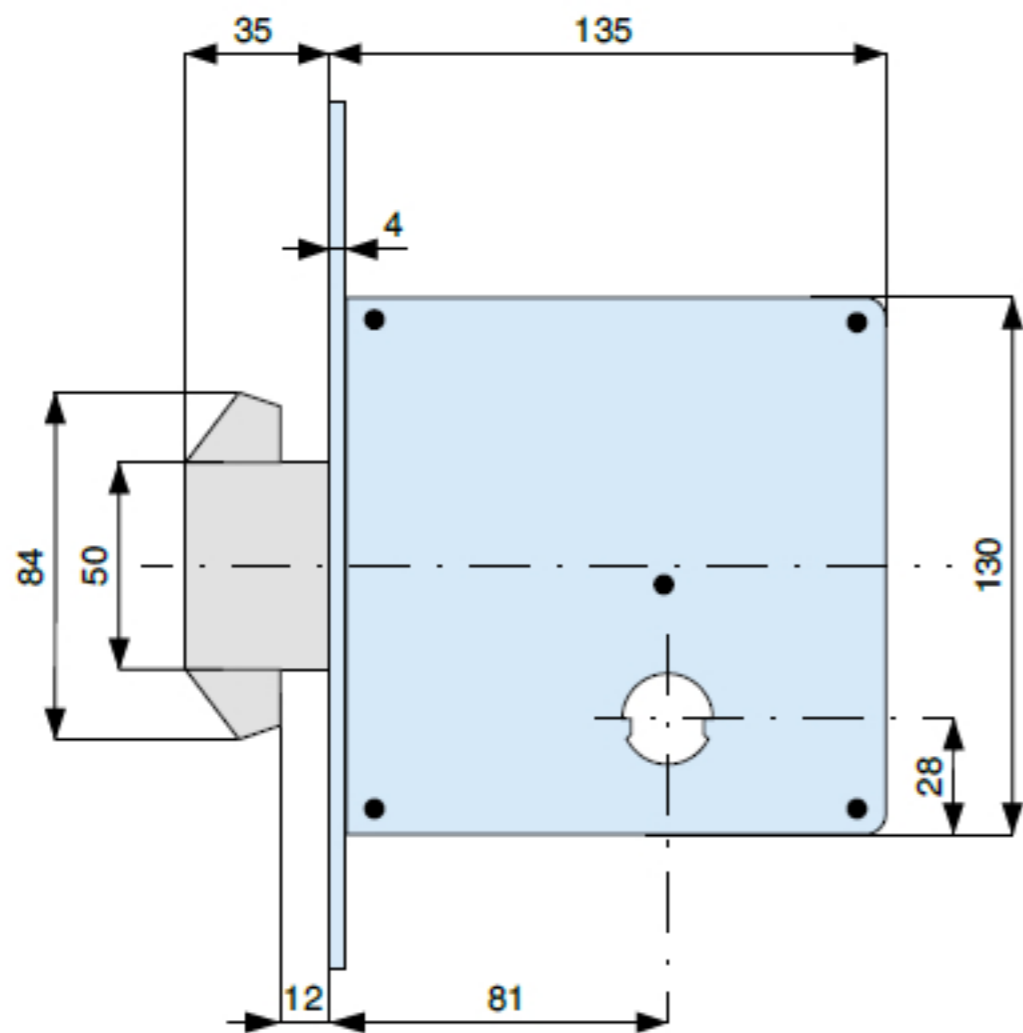

Doppio gancio rientrante in ottone - 3 mandate
Brass double re-entering hook bolt - 3 throws

frontale
forend

codice code
ENT

euro

acciaio zincato
zinc plated steel

572810 000

2 24