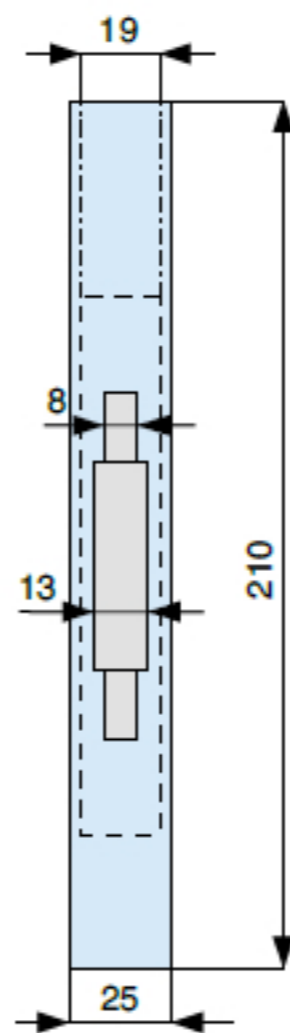

Doppio gancio rientrante in ottone - 3 mandate
Brass double re-entering hook bolt - 3 throws

frontale
forend

codice code
ENT

euro

acciaio zincato
zinc plated steel

572810 000

2 24