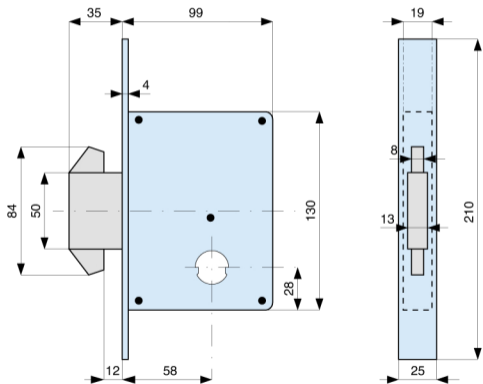

## Doppio gancio rientrante in ottone - 3 mandate

Brass double re-entering hook bolt - 3 throws

frontale

forend

codice code

ENT

euro

acciaio zincato