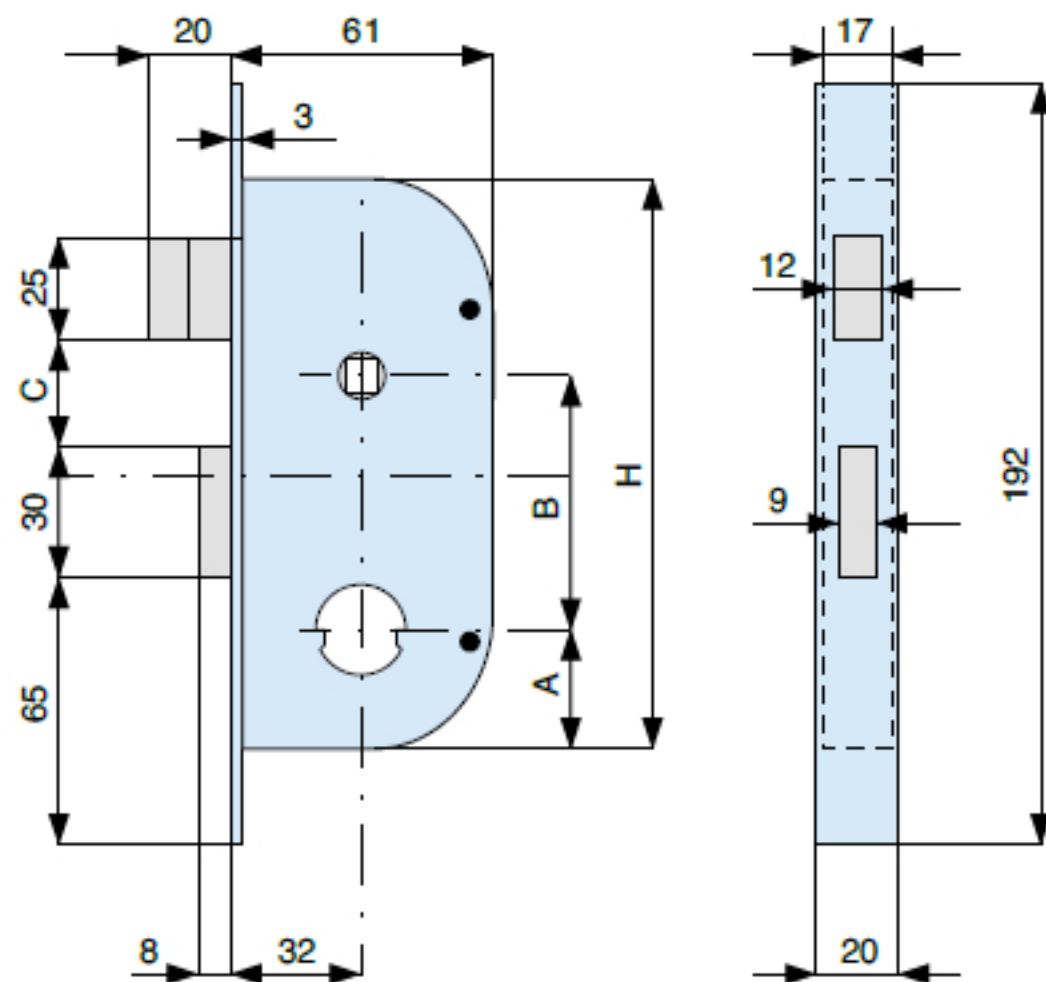

## 2 mandate e scrocco - catenacci in ottone

2 throws and latch bolt - brass deadbolts

■ mm. 8

	H	A	B	C
<b>149320</b>	139	25	66	29
<b>149322</b>	139	29	62	29
<b>149324</b>	147	26	72	36
<b>149326</b>	147	30	68	36

frontale  
forend

codice code  
ENT

euro

acciaio zincato  
zinc plated steel

**149320 000**

2 50

**149324 000**

2 50