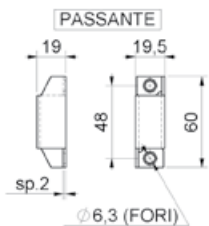

### art. 391

Cariglione per asta 14x14 con cilindro  
*Galvanized closing lever*  
*bolt system with cylinder*  
ручка задвижка двусторонняя,  
оцинкованная, с цилиндром

cod.	mm.	pz/pcs	asta (art.394)	perno	passante	incontro
391	UNICA	5	14x14	2 pz	4 pz	1 pz