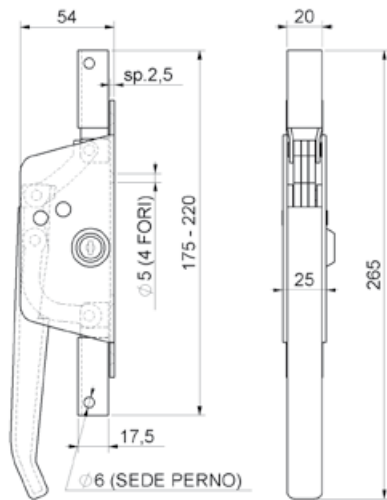

# SISTEMI DI CHIUSURA

### art. 391

Cariglione per asta 14x14 con cilindro  
*Galvanized closing lever*  
*bolt system with cylinder*  
ручка задвижка двусторонняя,  
оцинкованная, с цилиндром

cod.	mm.	pz/pcs	asta (art.394)	perno	passante	incontro
391	UNICA	5	14x14	2 pz	4 pz	1 pz