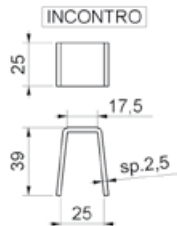

### art. 391

Cariglione per asta 14x14 con cilindro  
*Galvanized closing lever*  
*bolt system with cylinder*  
ручка задвижка двусторонняя,  
оцинкованная, с цилиндром

cod.	mm.	pz/pcs	asta (art.394)	perno	passante	incontro
391	UNICA	5	14x14	2 pz	4 pz	1 pz