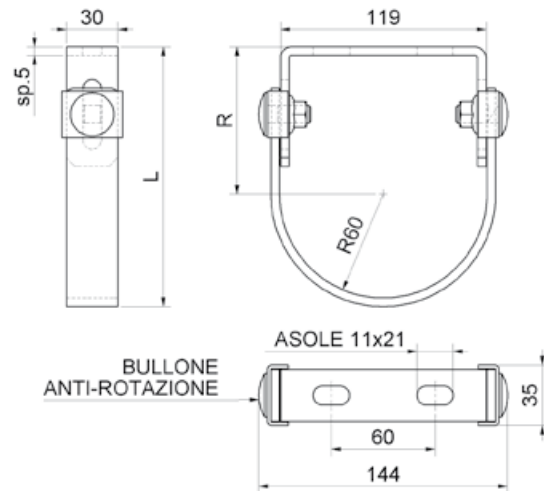

art. 858

Anello anti-caduta per ante battenti
*Adjustable security ring for
swing gates anti downfall*
ХОМУТ

cod.	mm.	pz/pcs	R	L
858R	UNICA	6	70-100	135-165