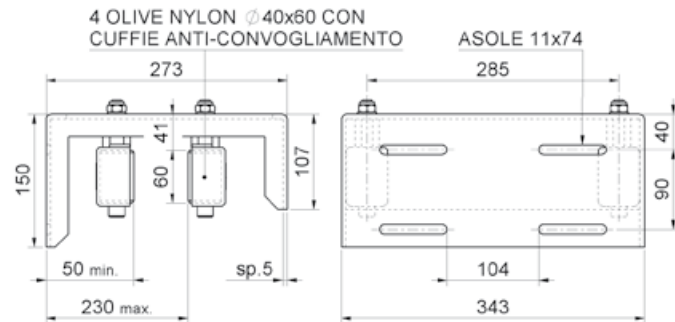

# art. 463

Piastra guida regolabile pesante 4 olive nylon  
*Adjustable heavy upper guide bracket*  
4 guide rollers  
направляющая верхняя  
усиленная 4 ролика в кожухах

SALDARE

FISSARE

REGOLABILE

cod.	mm.	pz/pcs
463	UNICA	1