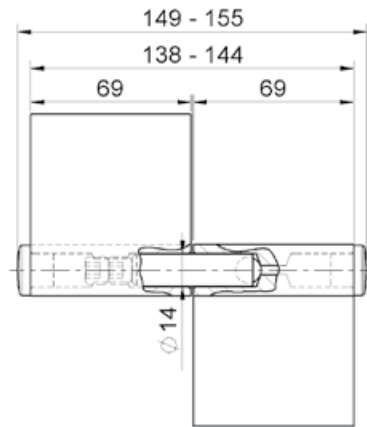

# art. 1208 R

Cerniera tornita 2 ali lunghe con  
perno acciaio regolabile

*Adjustable steel doors hinge with steel pin*

петля для бронированных дверей  
регулируемая с шариком

SALDARE

REGOLABILE

ACCIAIO

cod.	mm.	pz/pcs
1208R.145	145	10