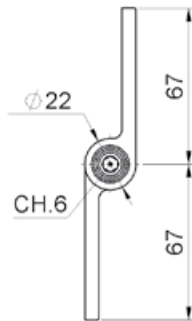

# art. 1208 R

Cerniera tornita 2 ali lunghe con  
perno acciaio regolabile

*Adjustable steel doors hinge with steel pin*

петля для бронированных дверей  
регулируемая с шариком

SALDARE

REGOLABILE

ACCIAIO

cod.	mm.	pz/pcs
1208R.145	145	10