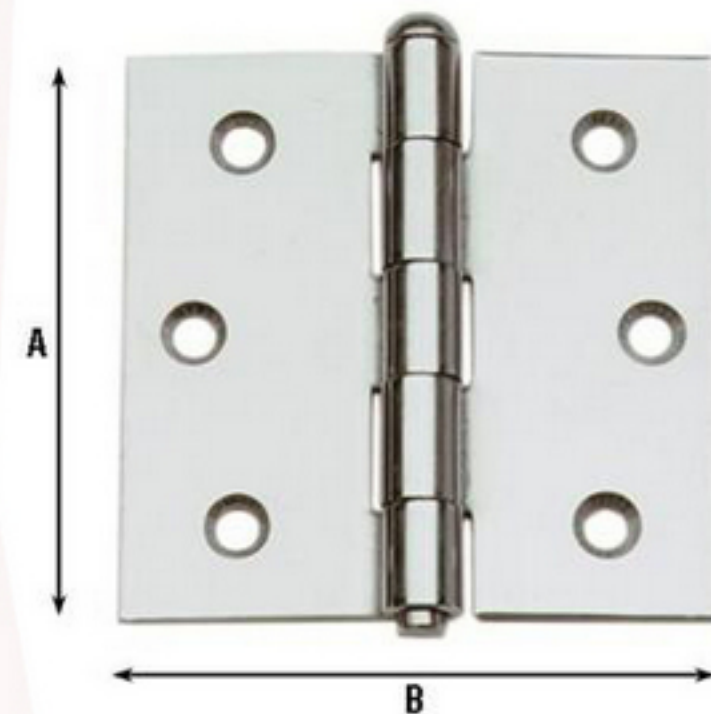

Art. 124

Descrizione / Description

CERNIERE EXTRA PESANTI - PERNO A LEVARE - INOX
stainless steel very heavy hinges - loose pin

Finiture / Finish:

IN: Acciaio inossidabile / *Stainless steel*

DATI TECNICI / Technical Data:

Cod.	Mis. size	Um U.	A	B	Ø Cern.	Sp Th	N.f N.h	Ø V	Gr/Pz gr pc	PZ / BOX
124IN255	2.1/2 X 2.1/2	poll.	64	64	10	2	6	5	97	10
124IN303	3 X 3	poll.	76	76	11	2	6	5	135	10
124IN355	3.1/2 X 3.1/2	poll.	89	89	12,5	2,5	6	5	220	10