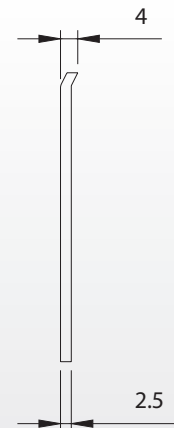

650

Ferrogliera per art. 630 – 635 – 640

Staple for art.630 -635-640

Gâche pour art.630-635-640

Befestigungsklammer für art. 630-635-640

Articolo	Codice		
650	11703505	200	6,20