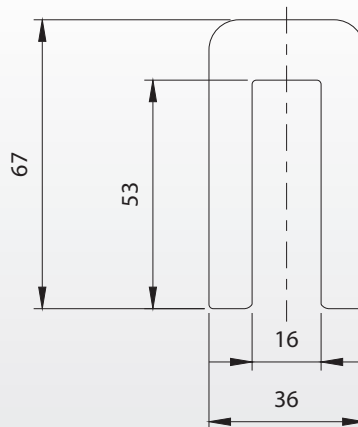

650

Ferrogliera per art. 630 – 635 – 640

Staple for art.630 -635-640

Gâche pour art.630-635-640

Befestigungsklammer für art. 630-635-640

Articolo	Codice		
650	11703505	200	6,20