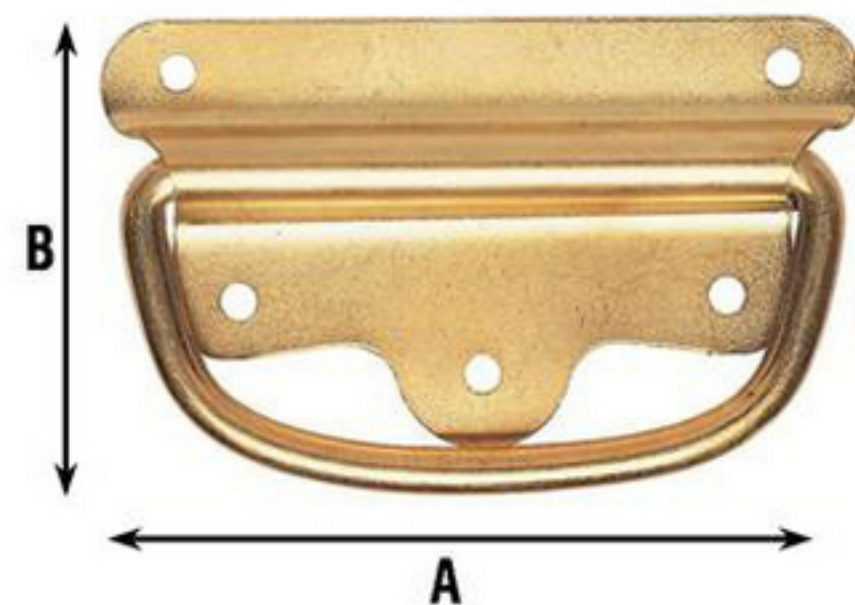

Art. 196

Descrizione / Description

MANIGLIE SOTTOLAstra PER CASSE
handles for cases

Finiture / Finish:

AO: Acciaio ottonato / *brass-plated steel*

BR: Acciaio brunito / *Blued steel*

DATI TECNICI / Technical Data:

Cod.	Mis. size	Um U.	A	B	N.f N.h	Ø V	Gr/Pz gr pc	PZ / BOX
196AO08	8	MM	80	44	5	4	70	12
196AO09	9	MM	90	53	5	4	95	12
196AO10	10	MM	100	58	5	4	115	12
196AO11	11	MM	110	64	5	4,5	130	12
196AO12	12	MM	120	71	5	4,5	140	12
196BR08	8	MM	80	44	5	4	70	12
196BR09	9	MM	90	53	5	4	95	12
196BR10	10	MM	100	58	5	4	115	12
196BR11	11	MM	110	64	5	4,5	130	12
196BR12	12	MM	120	71	5	4,5	140	12