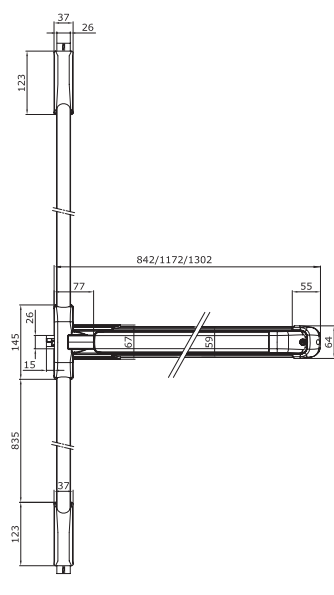

Code

Confezione
multipla
Confezione
singola

Min. ord.

Push

Maniglione antipanico **“Push” MODULARE REVERSIBILE**, predisposto per aggancio aste.
Lunghezza mm **1170** accorciabile fino a mm 330. Scrocco in acciaio con autobloccante, idoneo per porte **TAGLIAFUOCO**. Tappi per fori alto/basso. Incontro laterale con spessori mm 1-2-3. Istruzioni di montaggio.

Accessori abbinabili da ordinare a parte:

- Aste e coperture 9410020* per porte da mm 2400
- Aste e coperture 9410030* per porte da mm 3400
- Coppia scrocci in acciaio 941020**04
- Comando esterno 9401* + 9402*
- Cilindro esterno 859000857/9
- Microinterruttore 94200060
- Incontro elettrico 56800**
- Kit guarnizioni TAGLIAFUOCO 94000030
- Piastra in acciaio per fissaggio maniglione TAGLIAFUOCO 94100040
- Piastra in acciaio per fissaggio scrocci TAGLIAFUOCO 94100050
- BASE verniciato NERO barra verniciato ROSSO

* **942411758T** 1 - 1 SI

COLORE BIANCO E GRIGIO SU RICHIESTA (es. bianco 9424***44T, grigio 9424***33T)

* COLORE GRIGIO METAL SU RICHIESTA (es. grigio metal 9424***77T)