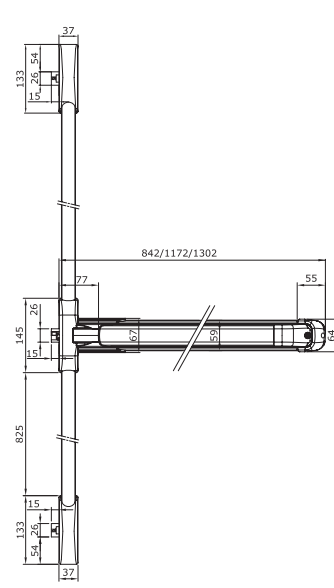

Code

Confezione
multipla
Confezione
singola

Min. ord.

Push

Maniglione antipanico **“Push” MODULARE REVERSIBILE**, predisposto per aggancio aste.
Lunghezza mm **1170** accorciabile fino a mm 330. Scrocco in acciaio con autobloccante, idoneo per porte **TAGLIAFUOCO**. Tappi per fori alto/basso. Incontro laterale con spessori mm 1-2-3. Istruzioni di montaggio.

Accessori abbinabili da ordinare a parte:

- Aste e coperture 9410020* per porte da mm 2400
- Aste e coperture 9410030* per porte da mm 3400
- Coppia scrocci in acciaio 941020**04
- Comando esterno 9401* + 9402*
- Cilindro esterno 859000857/9
- Microinterruttore 94200060
- Incontro elettrico 56800**
- Kit guarnizioni TAGLIAFUOCO 94000030
- Piastra in acciaio per fissaggio maniglione TAGLIAFUOCO 94100040
- Piastra in acciaio per fissaggio scrocci TAGLIAFUOCO 94100050
- BASE verniciato NERO barra verniciato ROSSO

* **942411758T** 1 - 1 SI

COLORE BIANCO E GRIGIO SU RICHIESTA (es. bianco 9424***44T, grigio 9424***33T)

* COLORE GRIGIO METAL SU RICHIESTA (es. grigio metal 9424***77T)