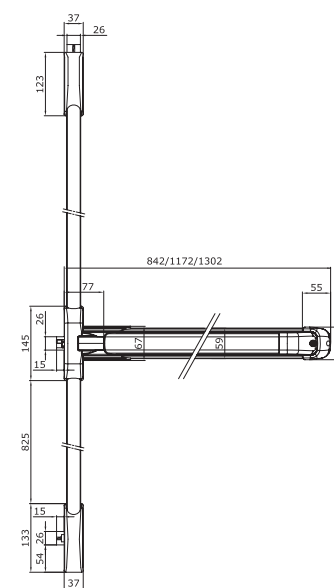

Code

Confezione
multipla
Confezione
singola

Min. ord.

Push

Maniglione antipanico **“Push” MODULARE REVERSIBILE**, predisposto per aggancio aste.
Lunghezza mm **1170** accorciabile fino a mm 330. Scrocco in acciaio con autobloccante, idoneo per porte **TAGLIAFUOCO**. Tappi per fori alto/basso. Incontro laterale con spessori mm 1-2-3. Istruzioni di montaggio.

Accessori abbinabili da ordinare a parte:

- Aste e coperture 9410020* per porte da mm 2400
- Aste e coperture 9410030* per porte da mm 3400
- Coppia scrocci in acciaio 941020**04
- Comando esterno 9401* + 9402*
- Cilindro esterno 859000857/9
- Microinterruttore 94200060
- Incontro elettrico 56800**
- Kit guarnizioni TAGLIAFUOCO 94000030
- Piastra in acciaio per fissaggio maniglione TAGLIAFUOCO 94100040
- Piastra in acciaio per fissaggio scrocci TAGLIAFUOCO 94100050
- BASE verniciato NERO barra verniciato ROSSO

* **942411758T** 1 - 1 SI

COLORE BIANCO E GRIGIO SU RICHIESTA (es. bianco 9424***44T, grigio 9424***33T)

* COLORE GRIGIO METAL SU RICHIESTA (es. grigio metal 9424***77T)