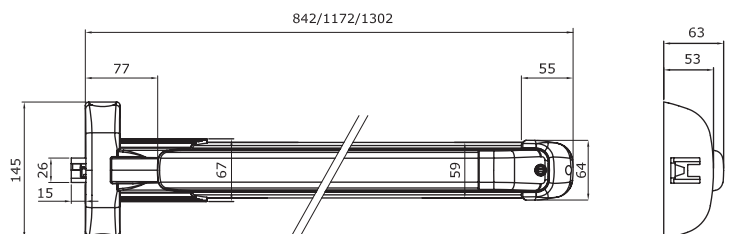

Code

Confezione
multipla
Confezione
singola

Min. ord.

Push

Maniglione antipanico **“Push” MODULARE REVERSIBILE**, predisposto per aggancio aste.
Lunghezza mm **1170** accorciabile fino a mm 330. Scrocco in acciaio con autobloccante, idoneo per porte **TAGLIAFUOCO**. Tappi per fori alto/basso. Incontro laterale con spessori mm 1-2-3. Istruzioni di montaggio.

Accessori abbinabili da ordinare a parte:

- Aste e coperture 9410020* per porte da mm 2400
- Aste e coperture 9410030* per porte da mm 3400
- Coppia scrocci in acciaio 941020**04
- Comando esterno 9401* + 9402*
- Cilindro esterno 859000857/9
- Microinterruttore 94200060
- Incontro elettrico 56800**
- Kit guarnizioni TAGLIAFUOCO 94000030
- Piastra in acciaio per fissaggio maniglione TAGLIAFUOCO 94100040
- Piastra in acciaio per fissaggio scrocci TAGLIAFUOCO 94100050
- BASE verniciato NERO barra verniciato ROSSO