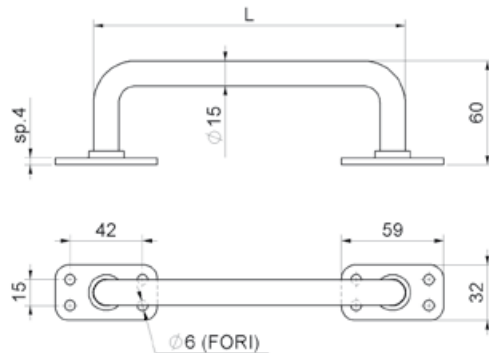

art. 360

Maniglione diritto verniciato
Painted straight handle for gates
ручка, прямая, окрашенная, для ворот

FISSARE

| cod. | mm. | pz/pcs | L |
|---------|-----|--------|-----|
| 360.180 | 180 | 10 | 180 |
| 360.230 | 230 | 10 | 230 |