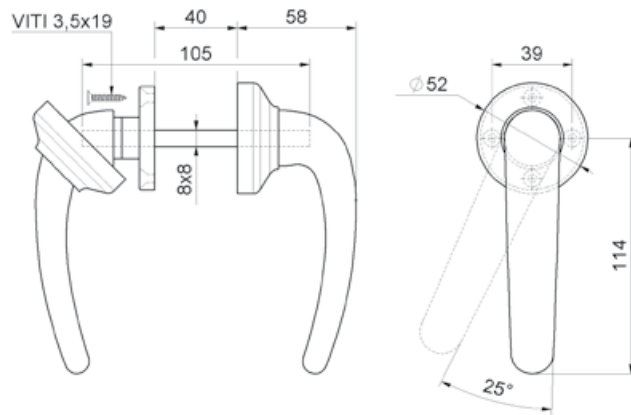

art. 359

Maniglia per fascia in nylon
Nylon black handle for side door
ручка чёрная

FISSARE

cod.	mm.	pz/pcs
359	UNICA	8