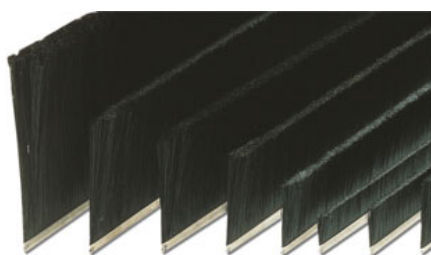

Strip in Polipropilene per Portoni

Spazzola lineare Strip in filamento di Polipropilene (PPL) liscio nero.

**Applicazioni:** Per applicazioni su serramenti e portoni industriali per la tenuta di aria e polvere.

ART	A	c	S	L	Ø mm	FILO	Box	REF
2,5	15	2,5	12	2000	0,15	PPL Nero Liscio	100	<b>1215</b>
2,5	19	2,5	17	2000	0,15	PPL Nero Liscio	100	<b>1219</b>
4	15	4	11	2500	0,15	PPL Nero Liscio	250	<b>1105</b>
4	19	4	15	2500	0,15	PPL Nero Liscio	250	<b>1106</b>
4	25	4	21	2500	0,2	PPL Nero Liscio	125	<b>1107</b>
4	32	4	28	2500	0,2	PPL Nero Liscio	125	<b>1108</b>
4	38	4	34	2500	0,2	PPL Nero Liscio	125	<b>1210</b>
5	20	5	15	2500	0,15	PPL Nero Liscio	125	<b>1211</b>
5	25	5	20	2500	0,2	PPL Nero Liscio	125	<b>1119</b>
5	32	5	27	2500	0,2	PPL Nero Liscio	125	<b>1120</b>