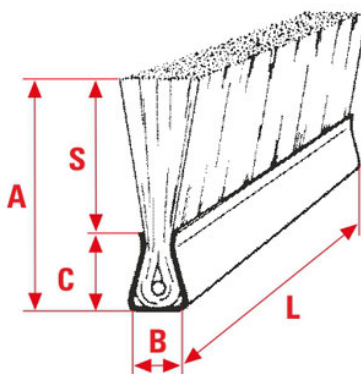

Strip in Polipropilene per Portoni

Spazzola lineare Strip in filamento di Polipropilene (PPL) liscio nero.

**Applicazioni:** Per applicazioni su serramenti e portoni industriali per la tenuta di aria e polvere.

ART	A	c	S	L	Ø mm	FILO	Box	REF
2,5	15	2,5	12	2000	0,15	PPL Nero Liscio	100	<b>1215</b>
2,5	19	2,5	17	2000	0,15	PPL Nero Liscio	100	<b>1219</b>
4	15	4	11	2500	0,15	PPL Nero Liscio	250	<b>1105</b>
4	19	4	15	2500	0,15	PPL Nero Liscio	250	<b>1106</b>
4	25	4	21	2500	0,2	PPL Nero Liscio	125	<b>1107</b>
4	32	4	28	2500	0,2	PPL Nero Liscio	125	<b>1108</b>
4	38	4	34	2500	0,2	PPL Nero Liscio	125	<b>1210</b>
5	20	5	15	2500	0,15	PPL Nero Liscio	125	<b>1211</b>
5	25	5	20	2500	0,2	PPL Nero Liscio	125	<b>1119</b>
5	32	5	27	2500	0,2	PPL Nero Liscio	125	<b>1120</b>

## Nuovo Strip Base 8 Alta Densità

ART	A	C	S	L	Ø mm	FILO	Box	REF
8	40	8	32	2500	0,5	PPL Nero Liscio	25	<b>1166</b>
8	50	8	42	2500	0,5	PPL Nero Liscio	25	<b>1167</b>
8	75	8	67	2500	0,5	PPL Nero Liscio	25	<b>1284</b>
8	100	8	92	2500	0,5	PPL Nero Liscio	25	<b>1285</b>
8	120	8	112	2500	1	PPL Nero Liscio	25	<b>1286</b>
8	145	8	137	2500	1	PPL Nero Liscio	25	<b>1287</b>