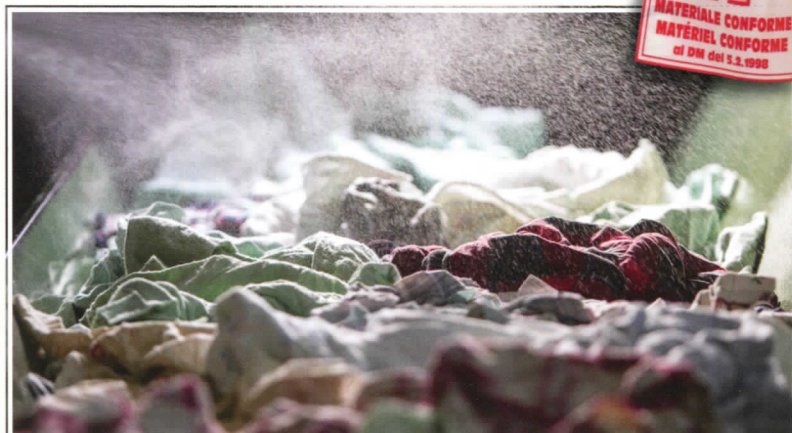

CONFEZIONE MATTONE

SICUREZZA

LAVAGGIO

IGIENIZZAZIONE

**CONTROLLATO
TRAMITE
METAL DETECTOR
MAGNETIC**

**RILEVA MINUSCOLE PARTI
METALLICHE
CUCITE O DIMENTICATE**

TEST PERIODICI

**" TRATTAMENTO IN CONFORMITA'
DECRETO MINISTERIALE DEL 5 - 2 - 1998 "**