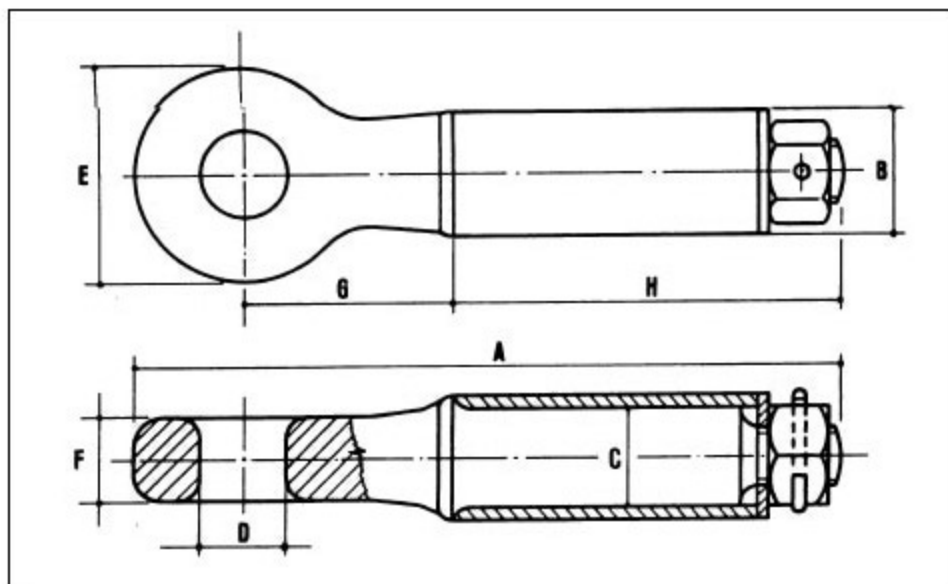

OCCHIONI GIREVOLI PER TIMONI
TOWING EYES

CODICE	TIPO	A	B	C	D	E	F	G	H	Portata Kg.
10.01007	LEGGERO	280	42	31	30	85	25	95	143	1500
10.01009	E 990/785	340	51	39	42	104	30	96	192	6000
10.010091	E 990	340	57	40	42	105	31	96	192	6000
10.01008	E 701	340	48	37	43	108	34	115	170	6000
10.01011	F 987	354	63	51	45	112	42	98	200	12000
10.010111	F 987	354	67	51	45	112	42	98	200	12000
10.010101	F 784	345	61	50	43	110	43	110	180	-
10.01010	F 702	343	60	45	45	100	37	120	173	-
10.01012	E MON. 414	340	60	48	45	100	37	120	172	6000
10.01013	E MON. 988	348	63	52	45	105	36	98	196	12000
10.010131	E MON. 988	348	67	52	45	105	36	98	196	12000
10.01014	E MON. 989	348	63	50	45	105	36	98	195	12000
10.010141	E MON. 989	345	67	50	45	105	36	106	195	12000
10.01016	FRANCIA LEGGERO	330	60	48	51	128	37	85	183	18000
10.01015	FRANCIA PES. (B)	373	83	70	45	130	51	104	205	25000